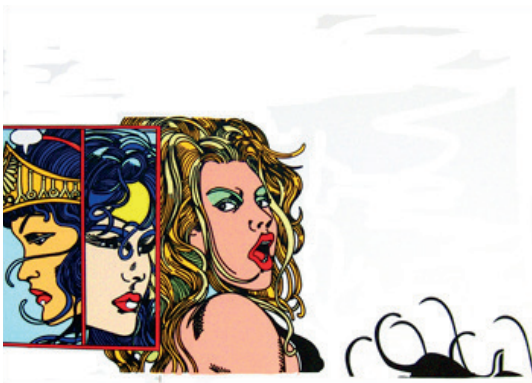

Sans titre
Sérigraphie sur Rivoli 240 gr
100 x 70 cm
350 euros