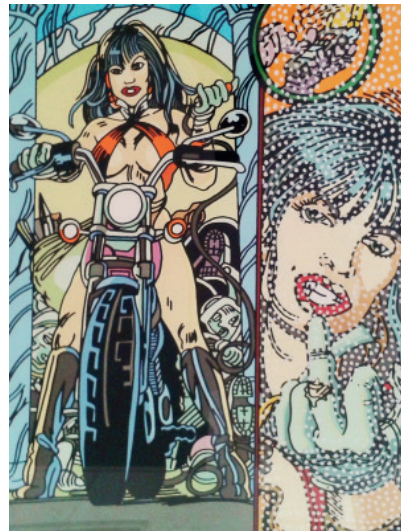

ERRÓ

Vit et travaille entre la France et l'Espagne.

Né en Islande, Erró est un artiste postmoderne. Au cours de ses voyages à travers le monde entier, Erró collecte des images qui sont sa source d'inspiration. Il les choisit, les assemble, les accumule selon son bon plaisir – toujours avec humour, parfois avec angoisse et violence – sur les toiles pour former des tableaux qui sont autant à lire qu'à voir.

L'univers plastique d'Erró mêle des personnages de bandes dessinées à des figures de despotes, ou des figures de l'histoire de l'Art. Walt Disney côtoient dieux grecs, madones, star ou dictateurs, dans de petites saynètes tour à tour drolatiques, ironiques ou militantes. Ainsi, il révèle et dénonce les aberrations de notre société : consommation dirigée, érotisme mercantile, révolutions, américanisation de l'existence...

Ballons
Sérigraphie sur Rivoli 240 gr
100 x 70 cm
800 euros

Finger
Sérigraphie sur Rivoli 240 gr
100 x 70 cm
900 euros

Sans titre
Sérigraphie sur Rivoli 240 gr
100 x 70 cm
350 euros

Finger in the snow
Sérigraphie sur Rivoli 240 gr
100 x 70 cm
900 euros