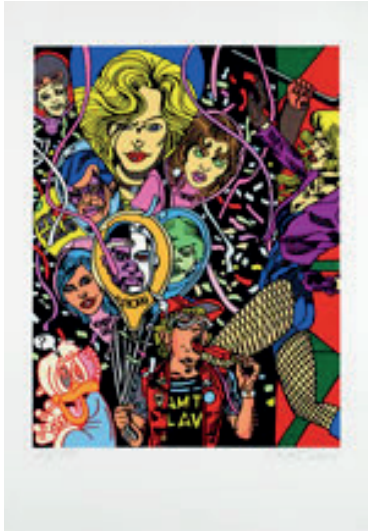

ERRÓ

Vit et travaille entre la France et l'Espagne.

Né en Islande, Erró est un artiste postmoderne. Au cours de ses voyages à travers le monde entier, Erró collecte des images qui sont sa source d'inspiration. Il les choisit, les assemble, les accumule selon son bon plaisir – toujours avec humour, parfois avec angoisse et violence – sur les toiles pour former des tableaux qui sont autant à lire qu'à voir.

L'univers plastique d'Erró mêle des personnages de bandes dessinées à des figures de despotes, ou des figures de l'histoire de l'Art. Walt Disney côtoient dieux grecs, madones, star ou dictateurs, dans de petites saynètes tour à tour drolatiques, ironiques ou militantes. Ainsi, il révèle et dénonce les aberrations de notre société : consommation dirigée, érotisme mercantile, révolutions, américanisation de l'existence...