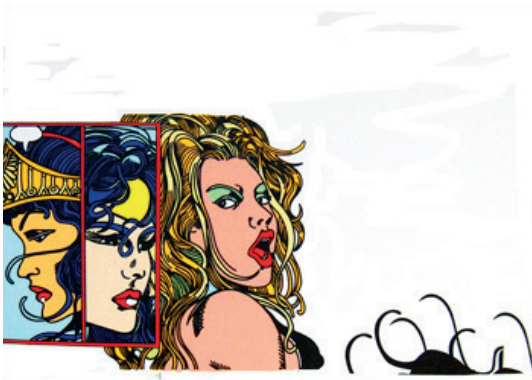

Sans titre
Sérigraphie sur Rivoli 240 gr
100 x 70 cm
350 euros