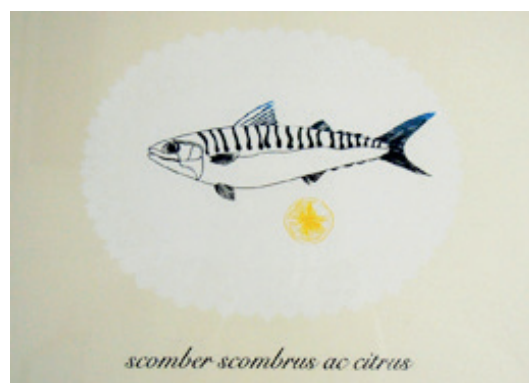

Scomber scombrus ac citrus
Sérigraphie
42 x 30 cm
35 €