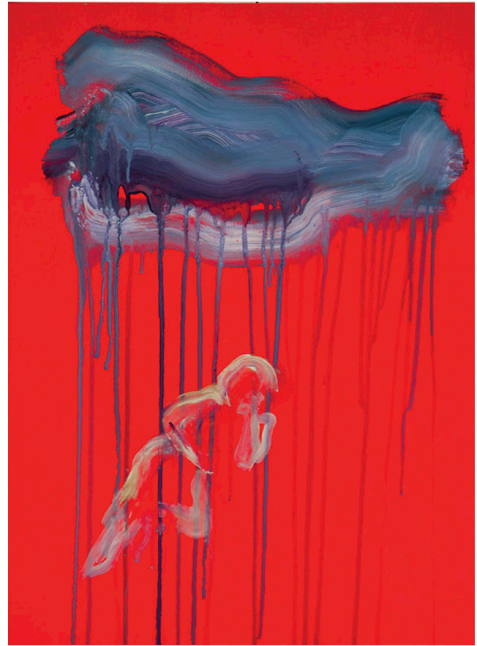

Sans Titre 2
Acrylique
50 x 70 cm
300 €