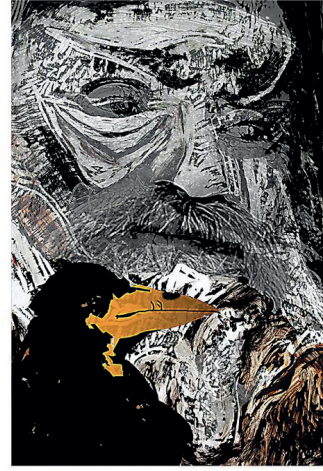

PILOTMOTIV

Vit et travaille en Normandie

Pilotmotiv a développé un travail autour du papier peint et de ses implications. Cet élément décoratif possède une dimension sociale et est sélectionné en fonction de la destination de la pièce où il est installé. Pilotmotiv exploite ses contraintes et ses valeurs de goût. Il crée également des motifs nouveaux ou renforce leur trame.

Il pousse aussi cette recherche en concevant des œuvres in situ comme dans des espaces verts où le papier s'inspire de la nature, ainsi les limites se fondent.

Le peintre
Photographie composite
100 x 70 cm
400 euros

Un fou
Photographie composite
100 x 70 cm
400 euros